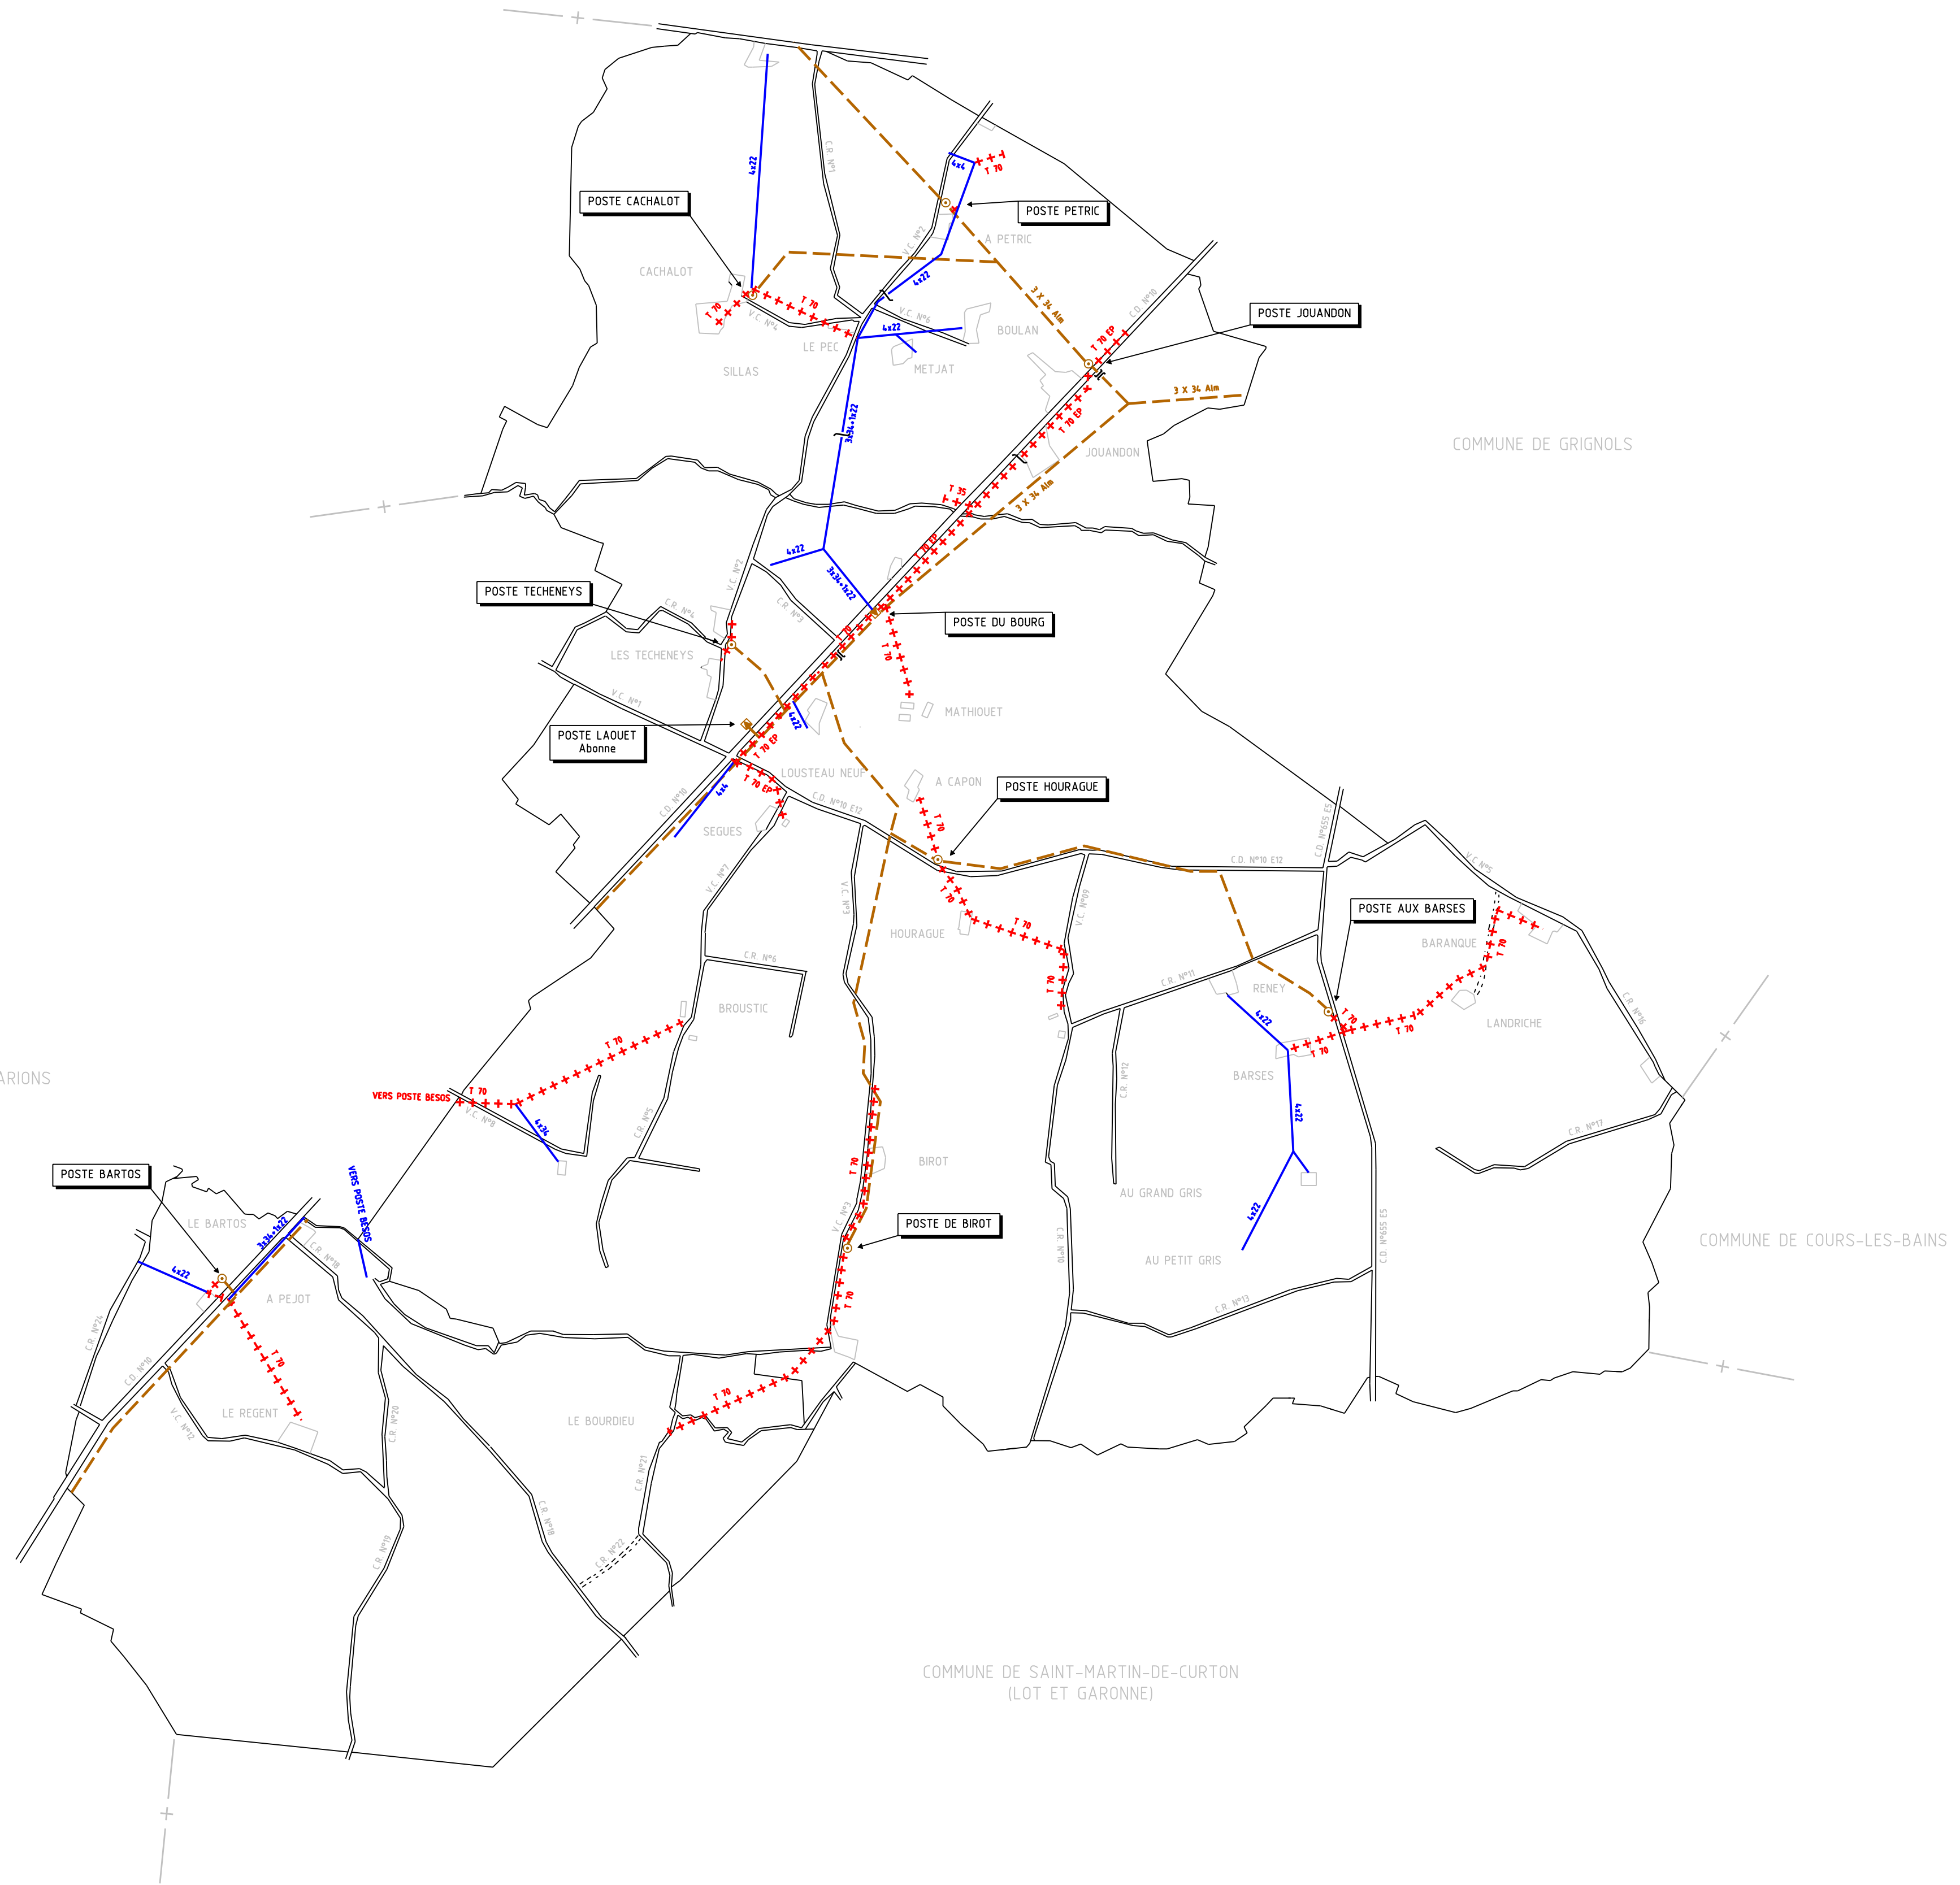

RÉGIE D'ELECTRICITE DU SUD DE LA REOLE

RÉGIE d'ÉLECTRICITÉ
DU SUD DE LA RÉOLE

6, ZA BOIS MAJOU
33124 AILLAS

TELEPHONE : 05.56.71.04.50
TELECOPIE : 05.56.71.09.53

**COMMUNE DE
SILLAS**

PLAN DES RESEAUX BASSE TENSION

COMMUNE SILLAS

LONGUEUR TYPE

POSTE	12 CU	22 CU	34 ALM	T 70	T 35	Total
AUX BARSES		752		783		1535
BARTOS		76	262	424		762
BIROT				1023		1023
BOURG	223	184	449	1327	72	2255
CACHALOT		861	341	394		1596
HOIRAGUE				661		661
JOUANDON				377		377
PETRIC	66	383		90		539
TECHENEYS				88		88
Total	289	2256	1052	5167	72	8836