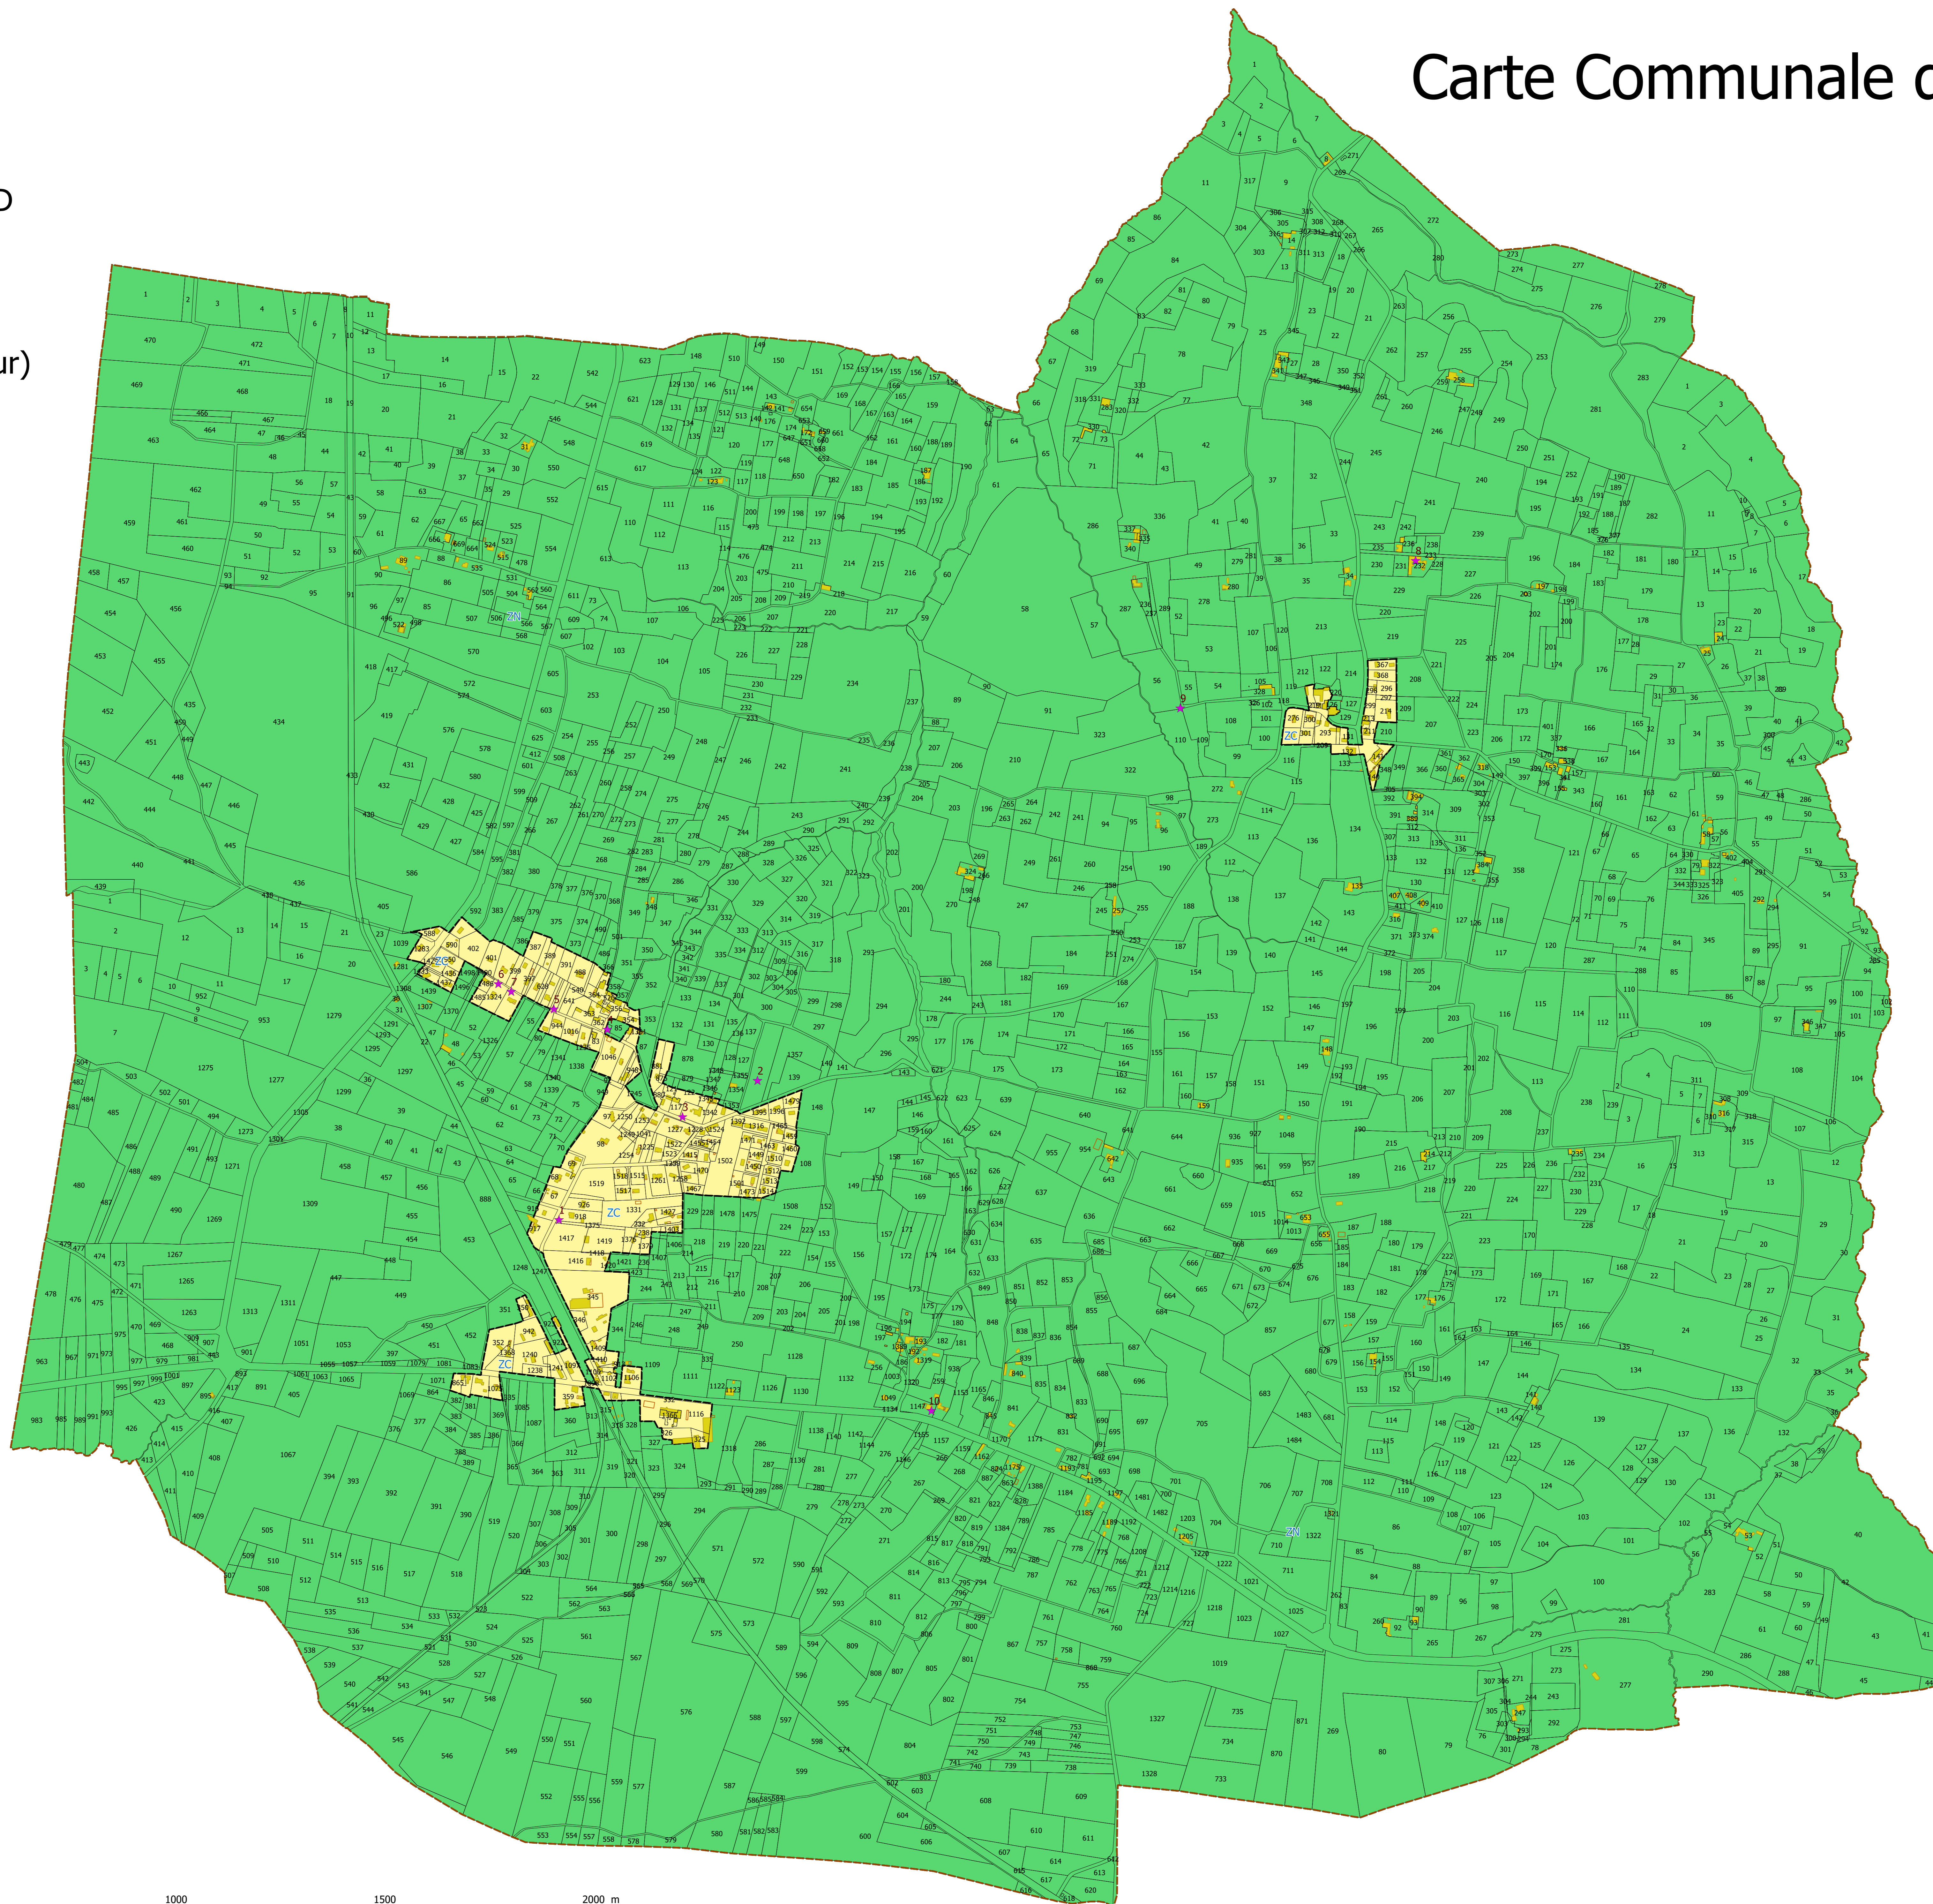

SOGEFI

Ingénierie Géomatique

Sources :

- Données cadastrales (PCI-Vecteur)
- Carte communale

Editée le 27/01/2017

NORD

Carte Communale de LE NIZAN

Légende

- LE NIZAN
- * Element de paysage
- Bati dur
- Bati léger
- Zonage
- ZC
- ZN

500 0 500 1000 1500 2000 m