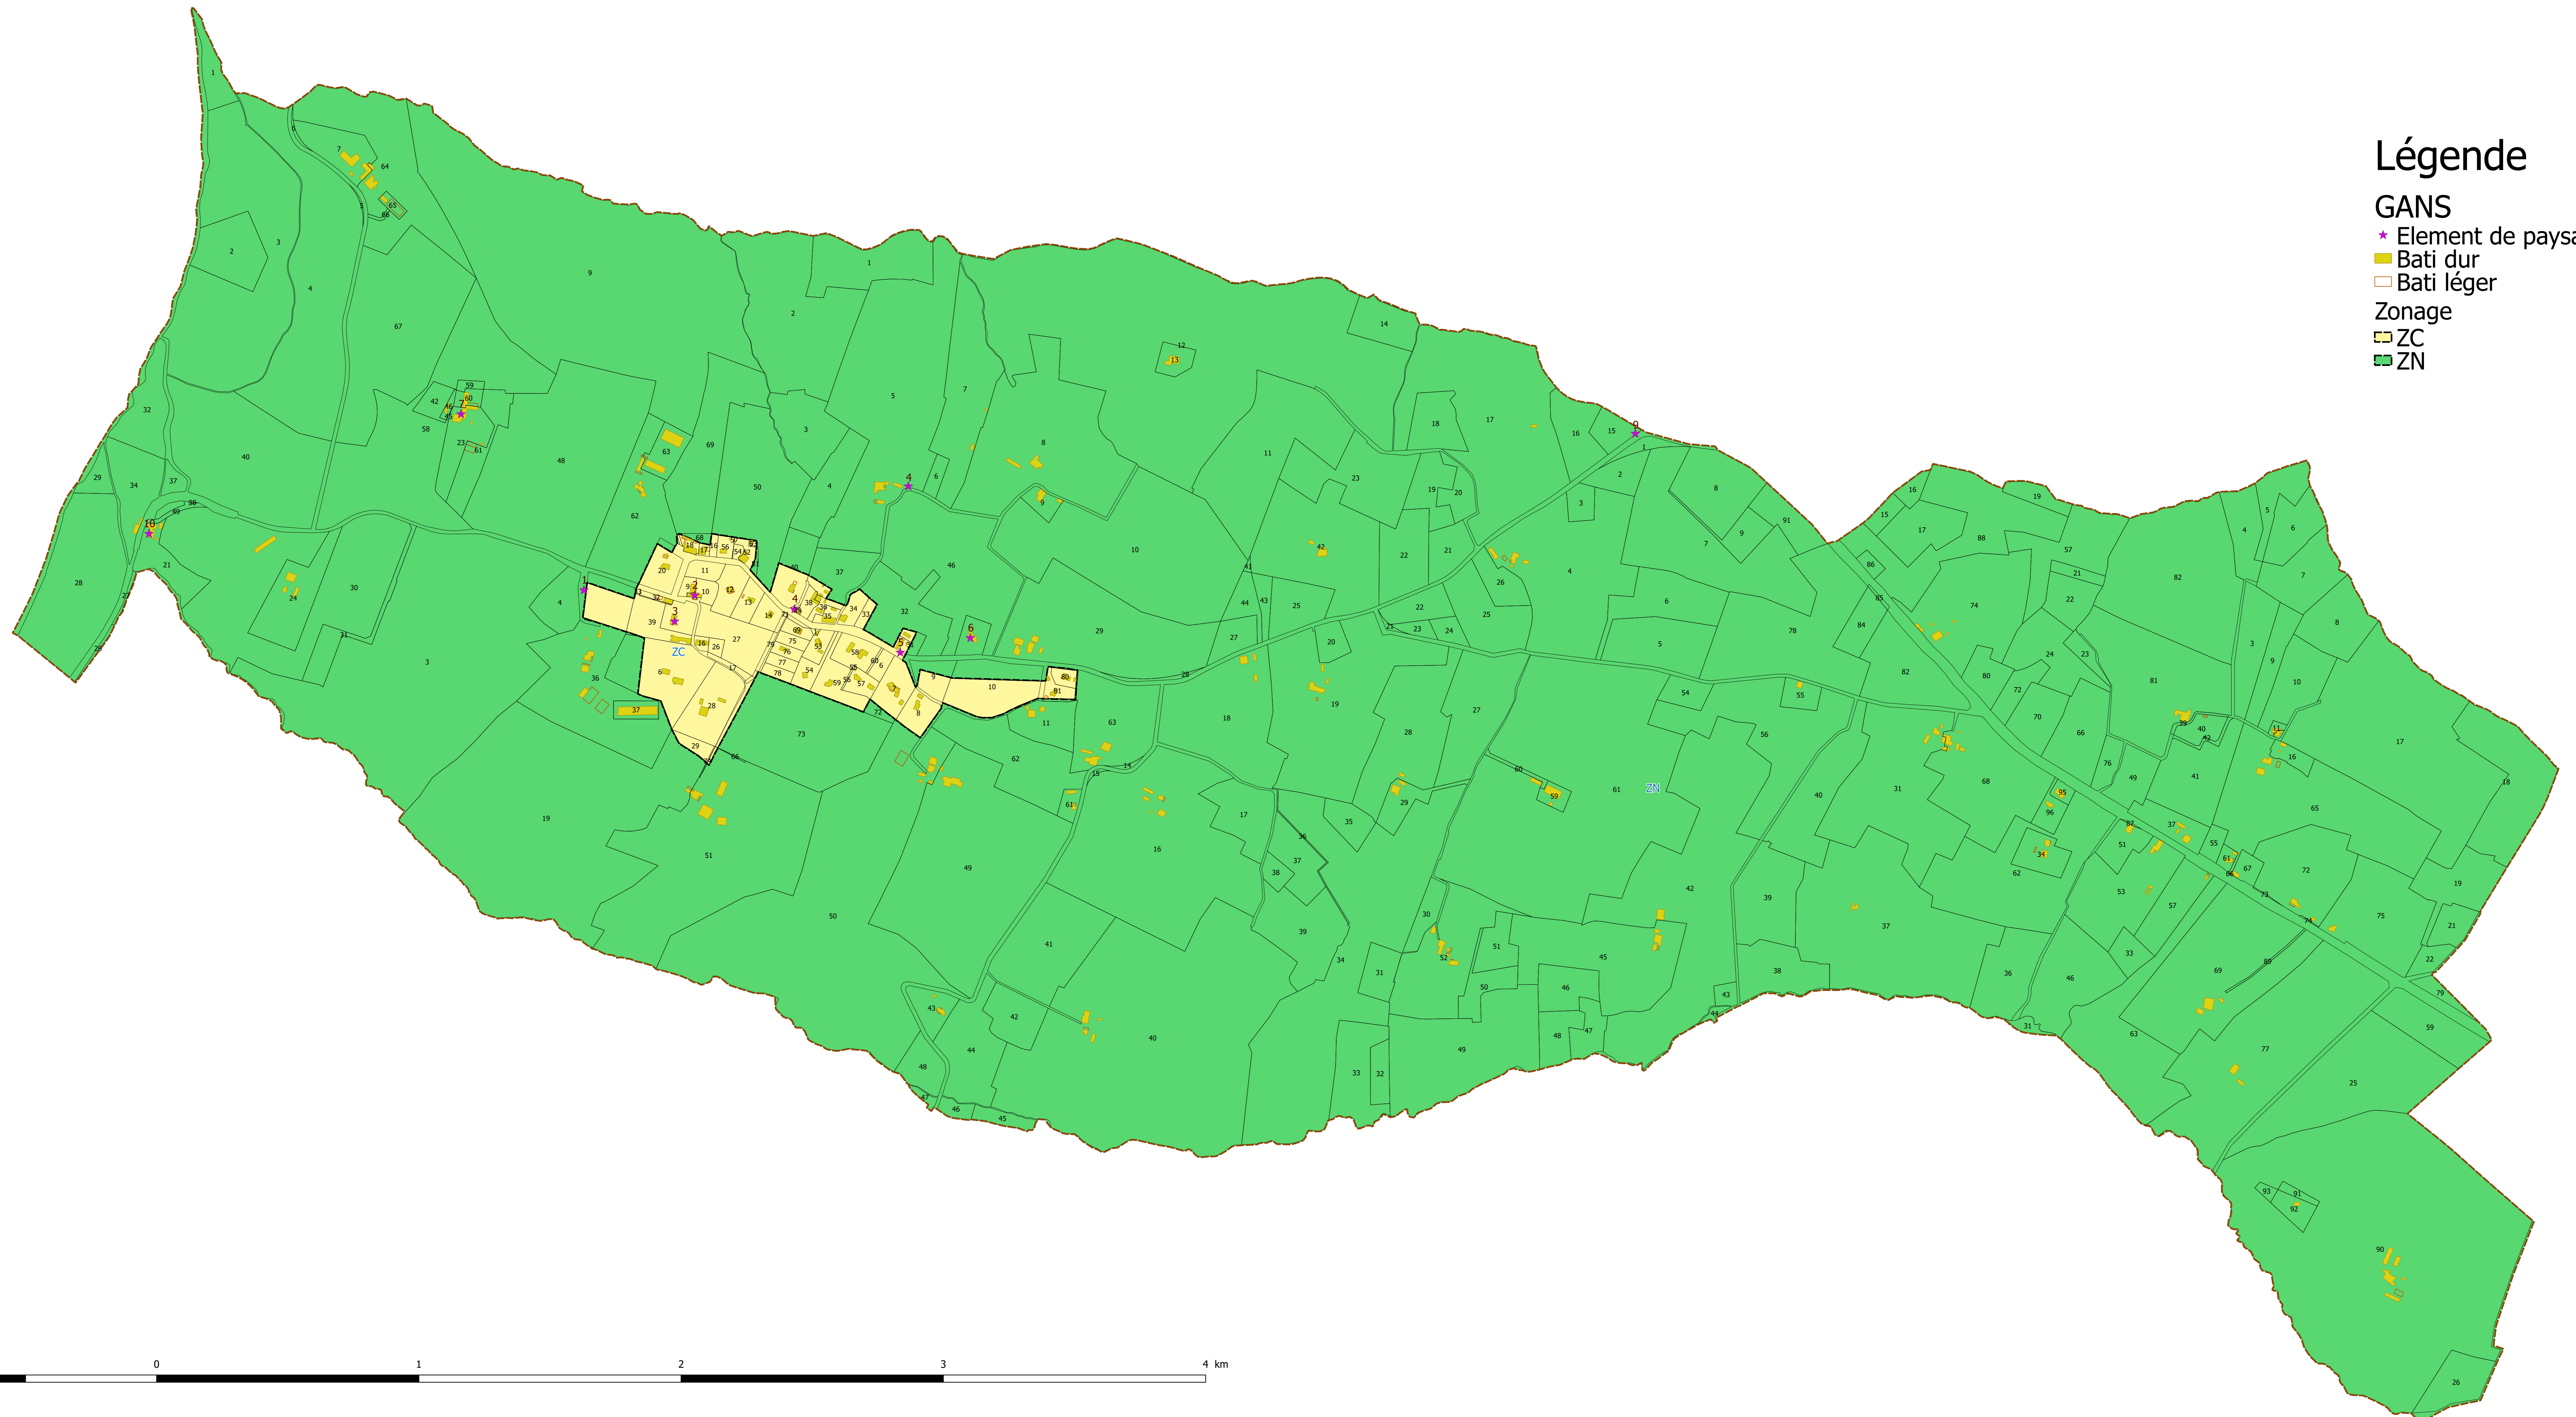

**SOGEFI**

Ingénierie Géomatique

Sources :

- Données cadastrales (PCI-Vecteur)
- Carte communale

Editée le 27/01/2017

# Carte Communale de GANS

## Légende

GANS

\* Element de paysage

■ Bati dur

□ Bati léger

Zonage

■ ZC

■ ZN