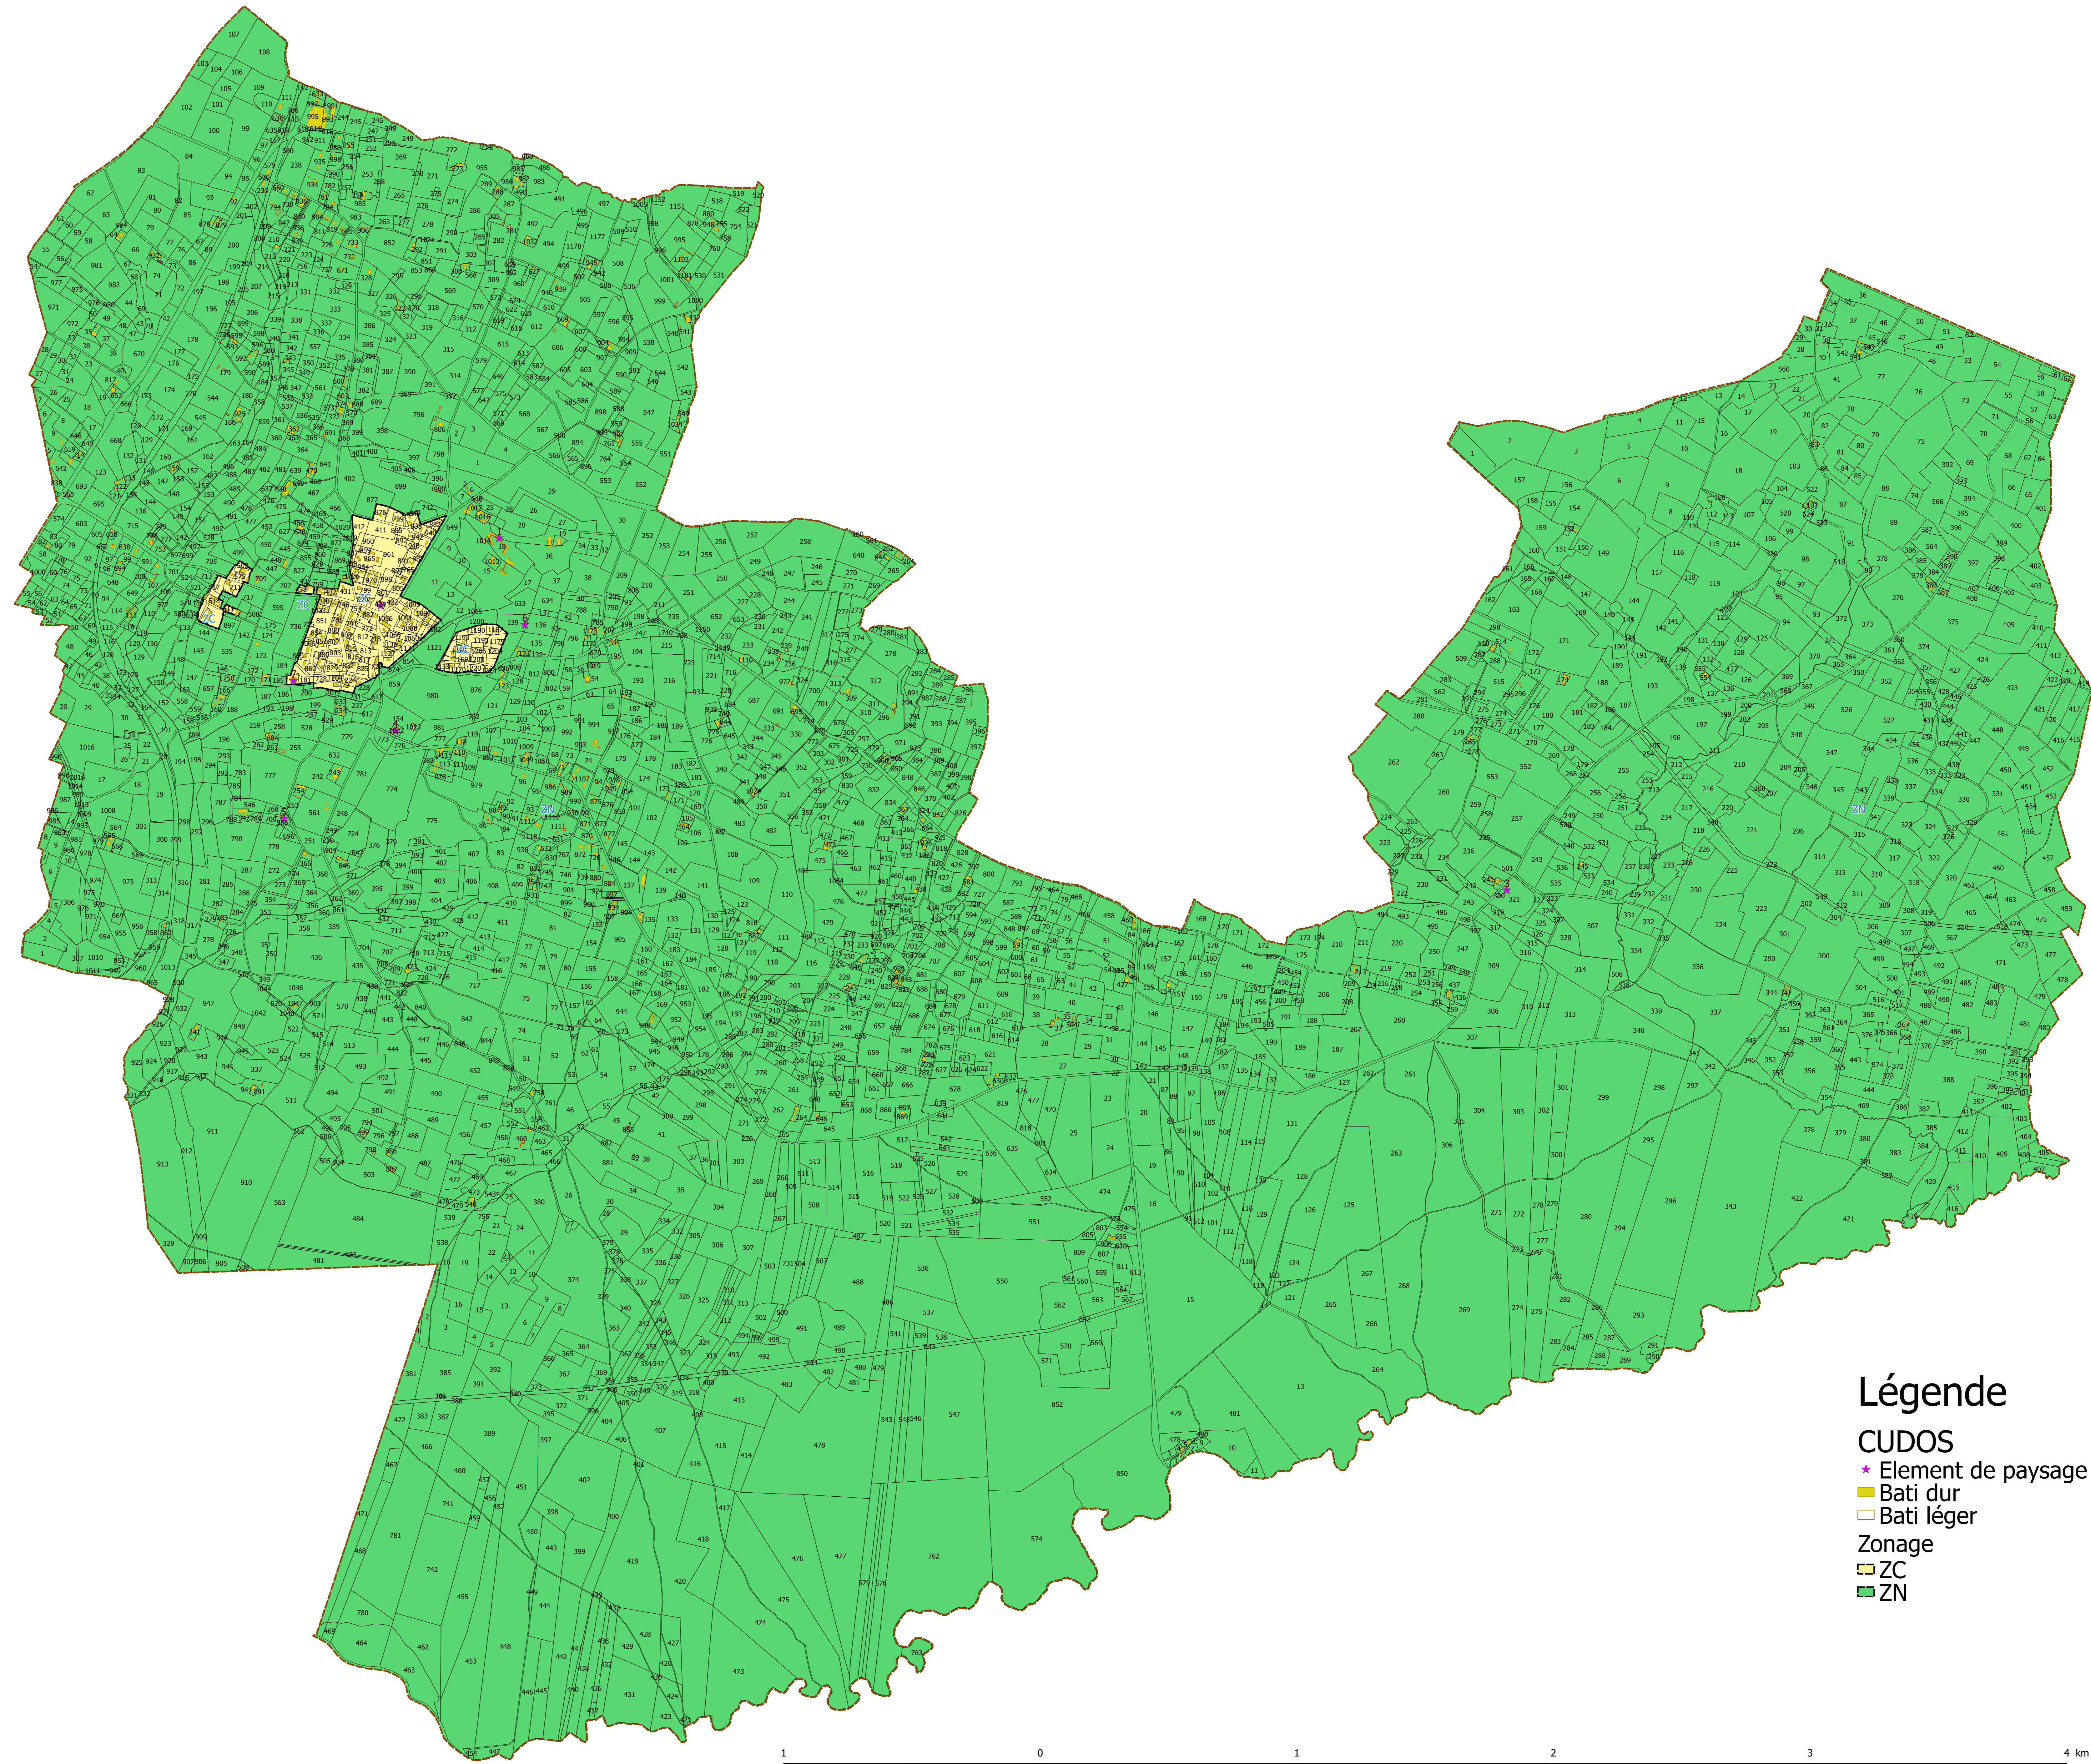

**SOGEFI**  
Ingénierie Géomatique

Sources :

- Données cadastrales (PCI-Vecteur)
- Carte communale

Editée le 27/01/2017

# Carte Communale de CUDOS

## Légende

CUDOS

★ Element de paysage

■ Bati dur

■ Bati léger

Zonage

■ ZC

■ ZN