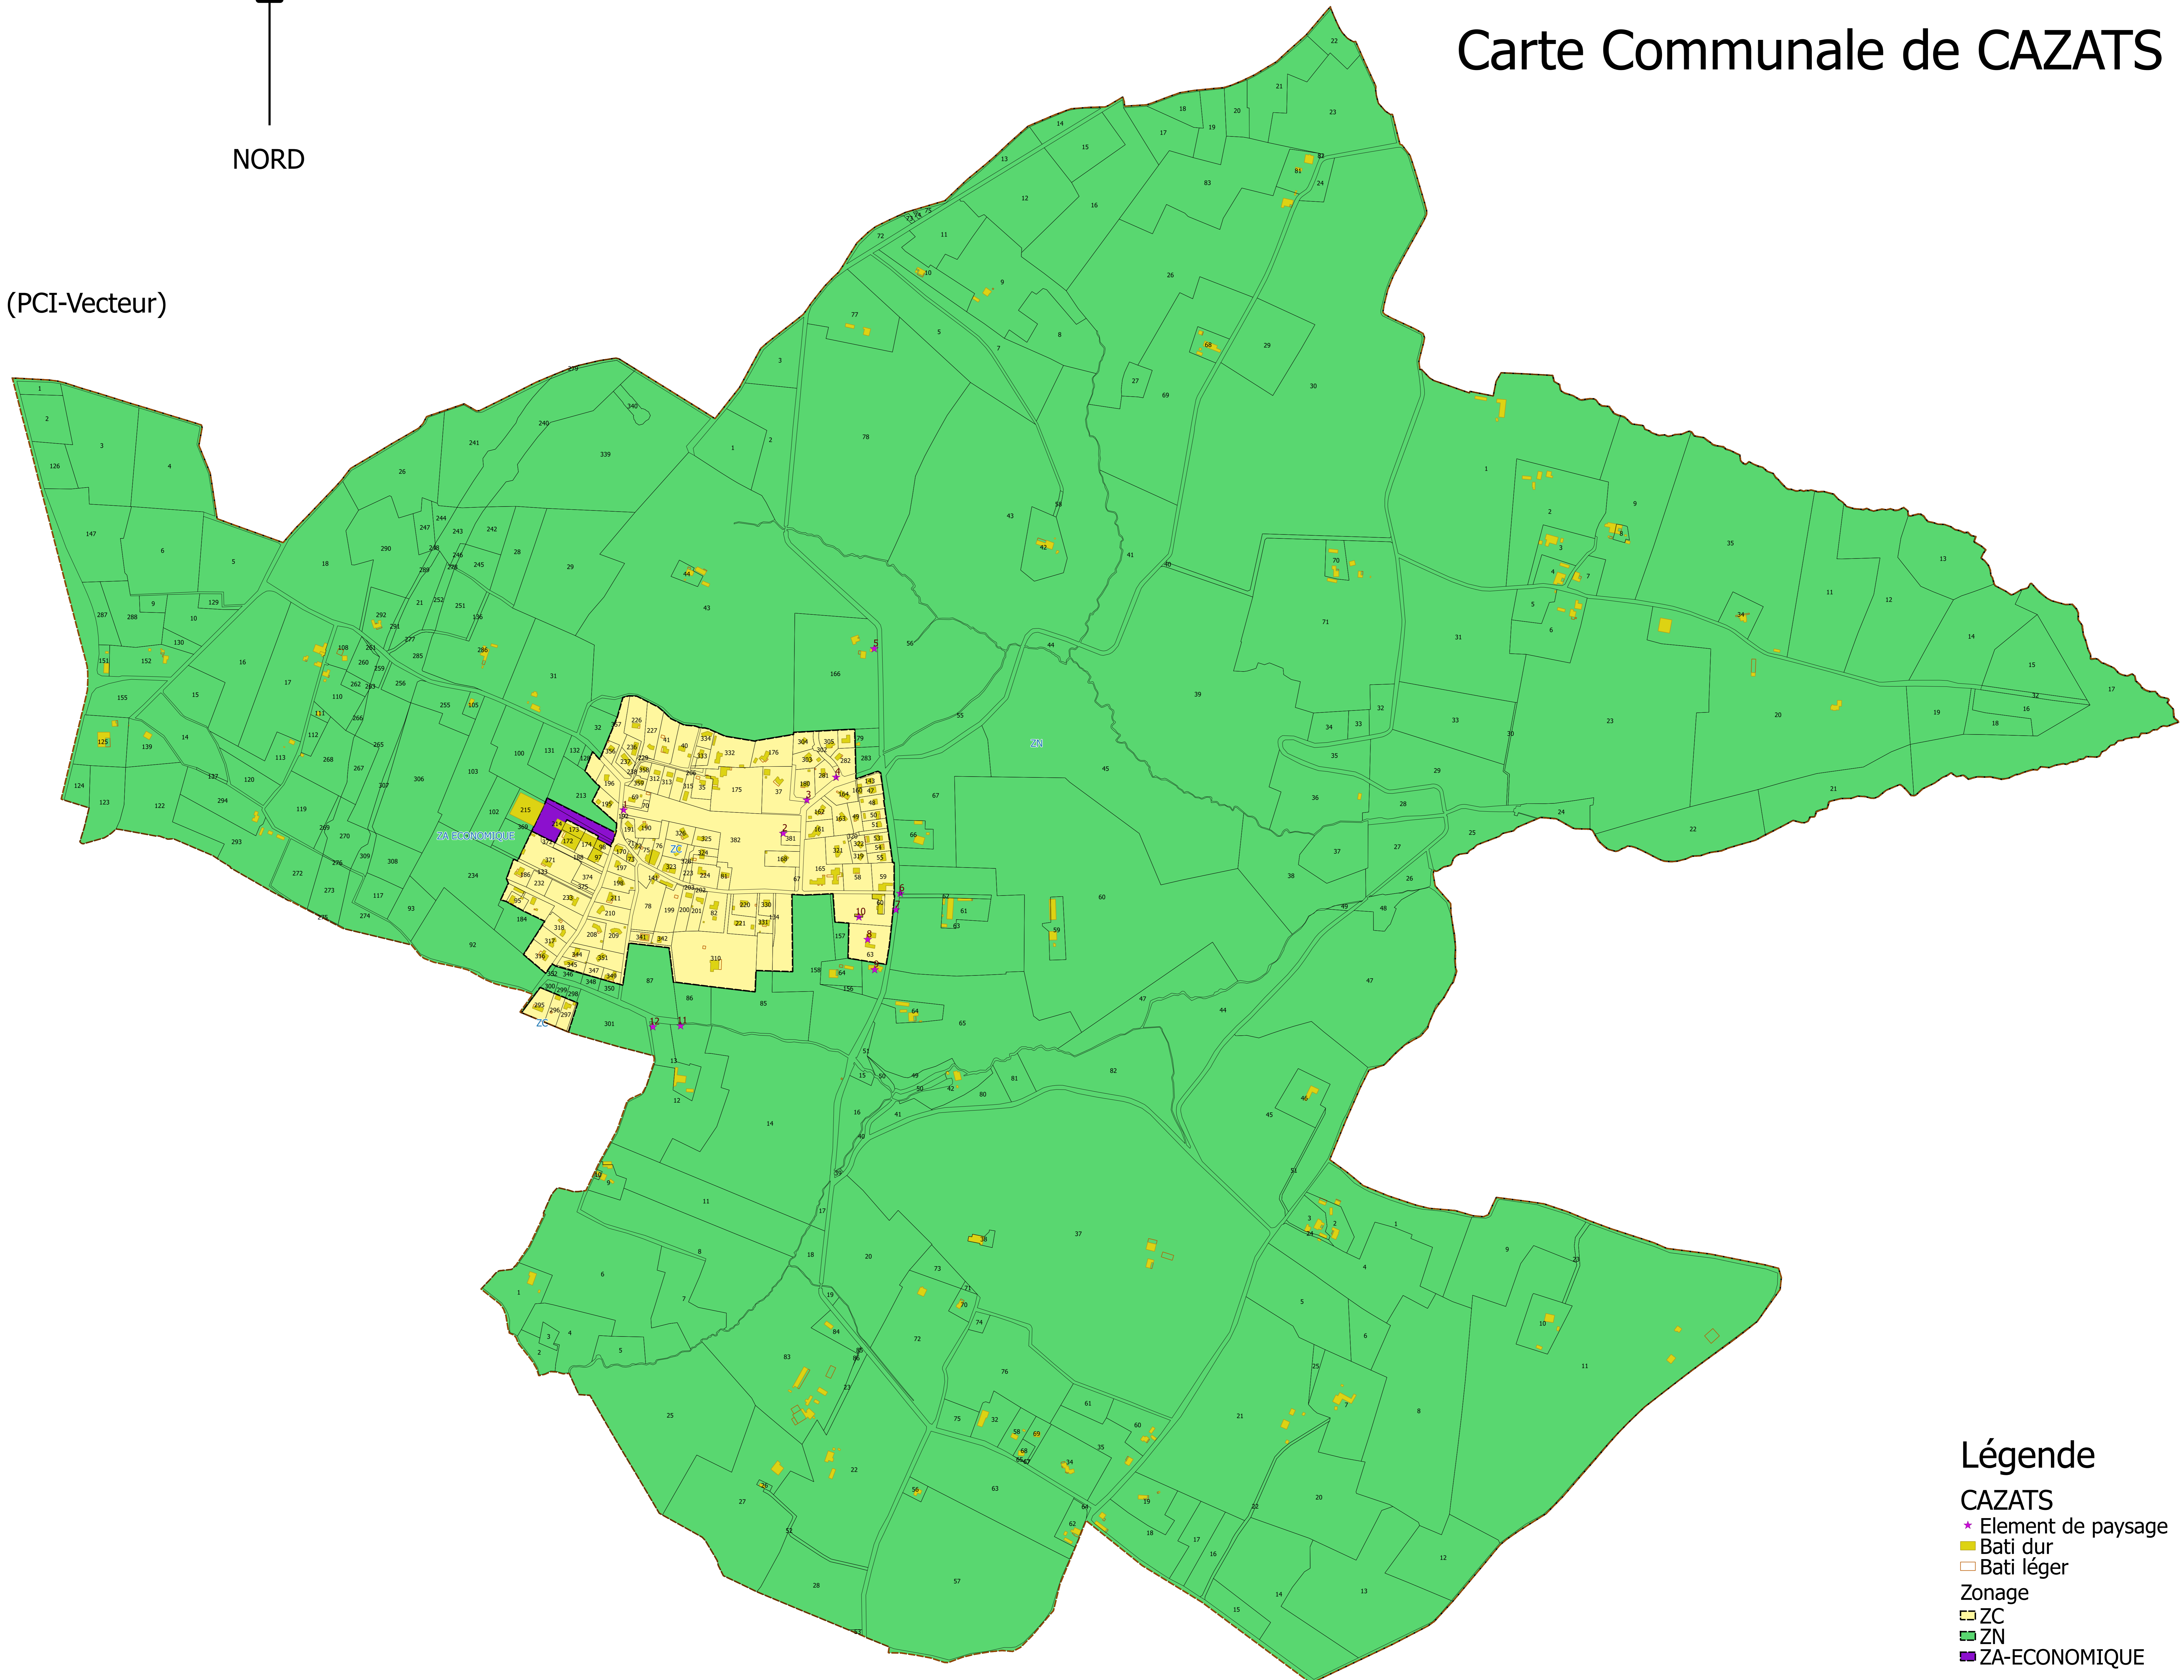

SOGEFI

Ingénierie Géomatique

Sources :

- Données cadastrales (PCI-Vecteur)
- Carte communale

Éditée le 27/01/2017

Carte Communale de CAZATS

Légende

CAZATS

- ★ Element de paysage
- Bati dur
- Bati léger
- Zonage
- ZC
- ZN
- ZA-ECONOMIQUE